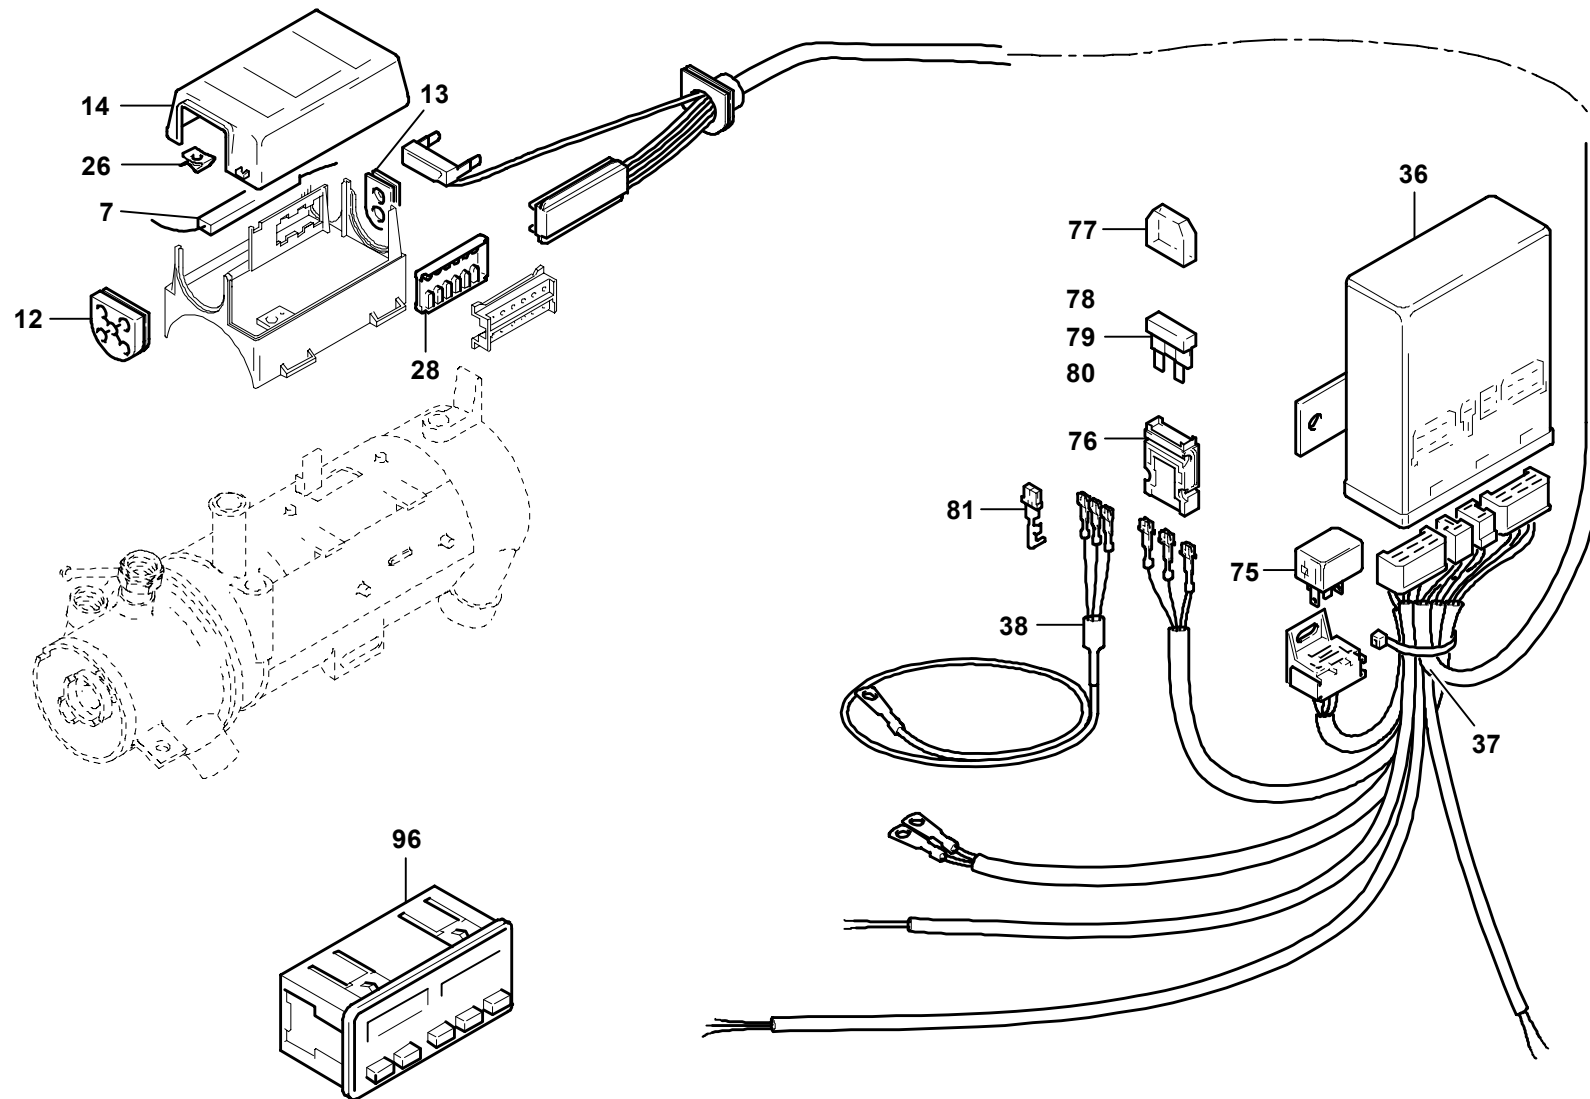

GROVEWASSERHEIZGERAET
WATER HEATERBILDTAFEL
PICTORIAL DISPLAY

05.04

2211397-ETL A

1/4

**GMK 6300
BE 753
G 296**

GROVEWASSERHEIZGERAET
WATER HEATERBILDTADEL
PICTORIAL DISPLAY

05.04

2211397-ETL A

3/4

**GMK 6300
BE 753
G 296**

GROVEWASSERHEIZGERAET
WATER HEATERBILDТАFEL
PICTORIAL DISPLAY

05.04

2211397-ETL A

4/4

**GMK 6300
BE 753
G 296**