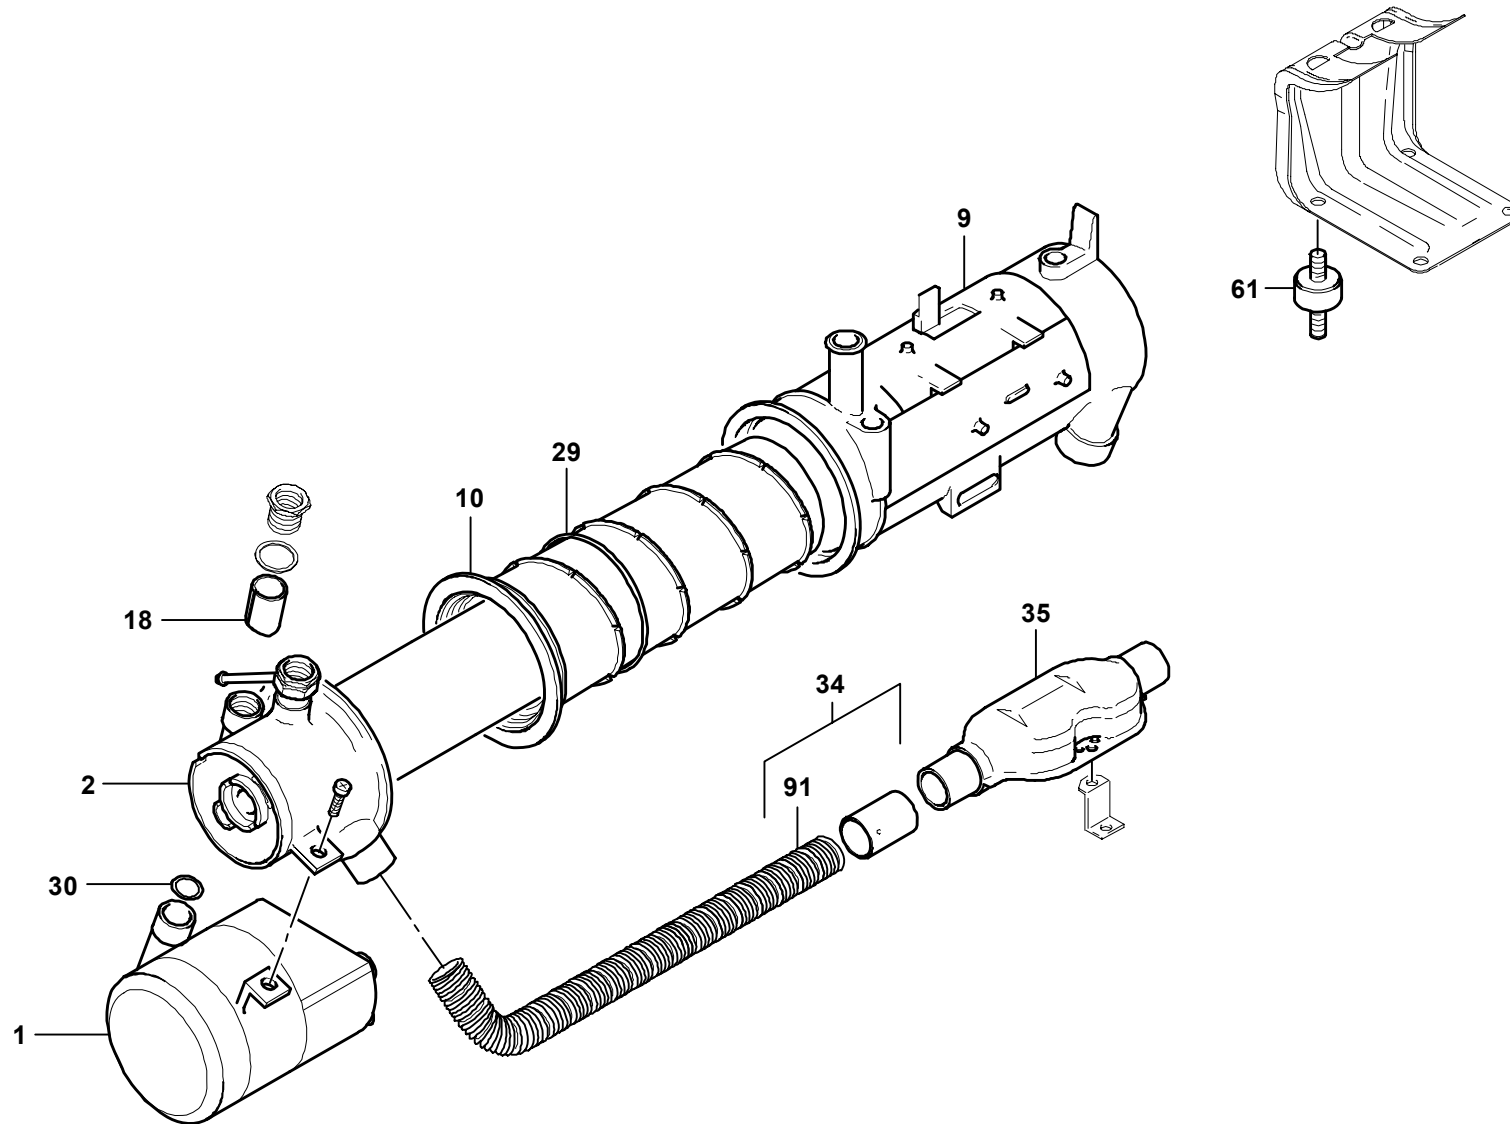

GROVEWASSERHEIZGERAET
WATER HEATERBILDTAFEL
PICTORIAL DISPLAY

05.04

2211397-ETL A

1/4

**GMK 6300
BE 753
G 296**

GROVEWASSERHEIZGERAET
WATER HEATERBILDTADEL
PICTORIAL DISPLAY

05.04

2211397-ETL A

3/4

**GMK 6300
BE 753
G 296**

GROVEWASSERHEIZGERAET
WATER HEATERBILDТАFEL
PICTORIAL DISPLAY

05.04

2211397-ETL A

4/4

**GMK 6300
BE 753
G 296**